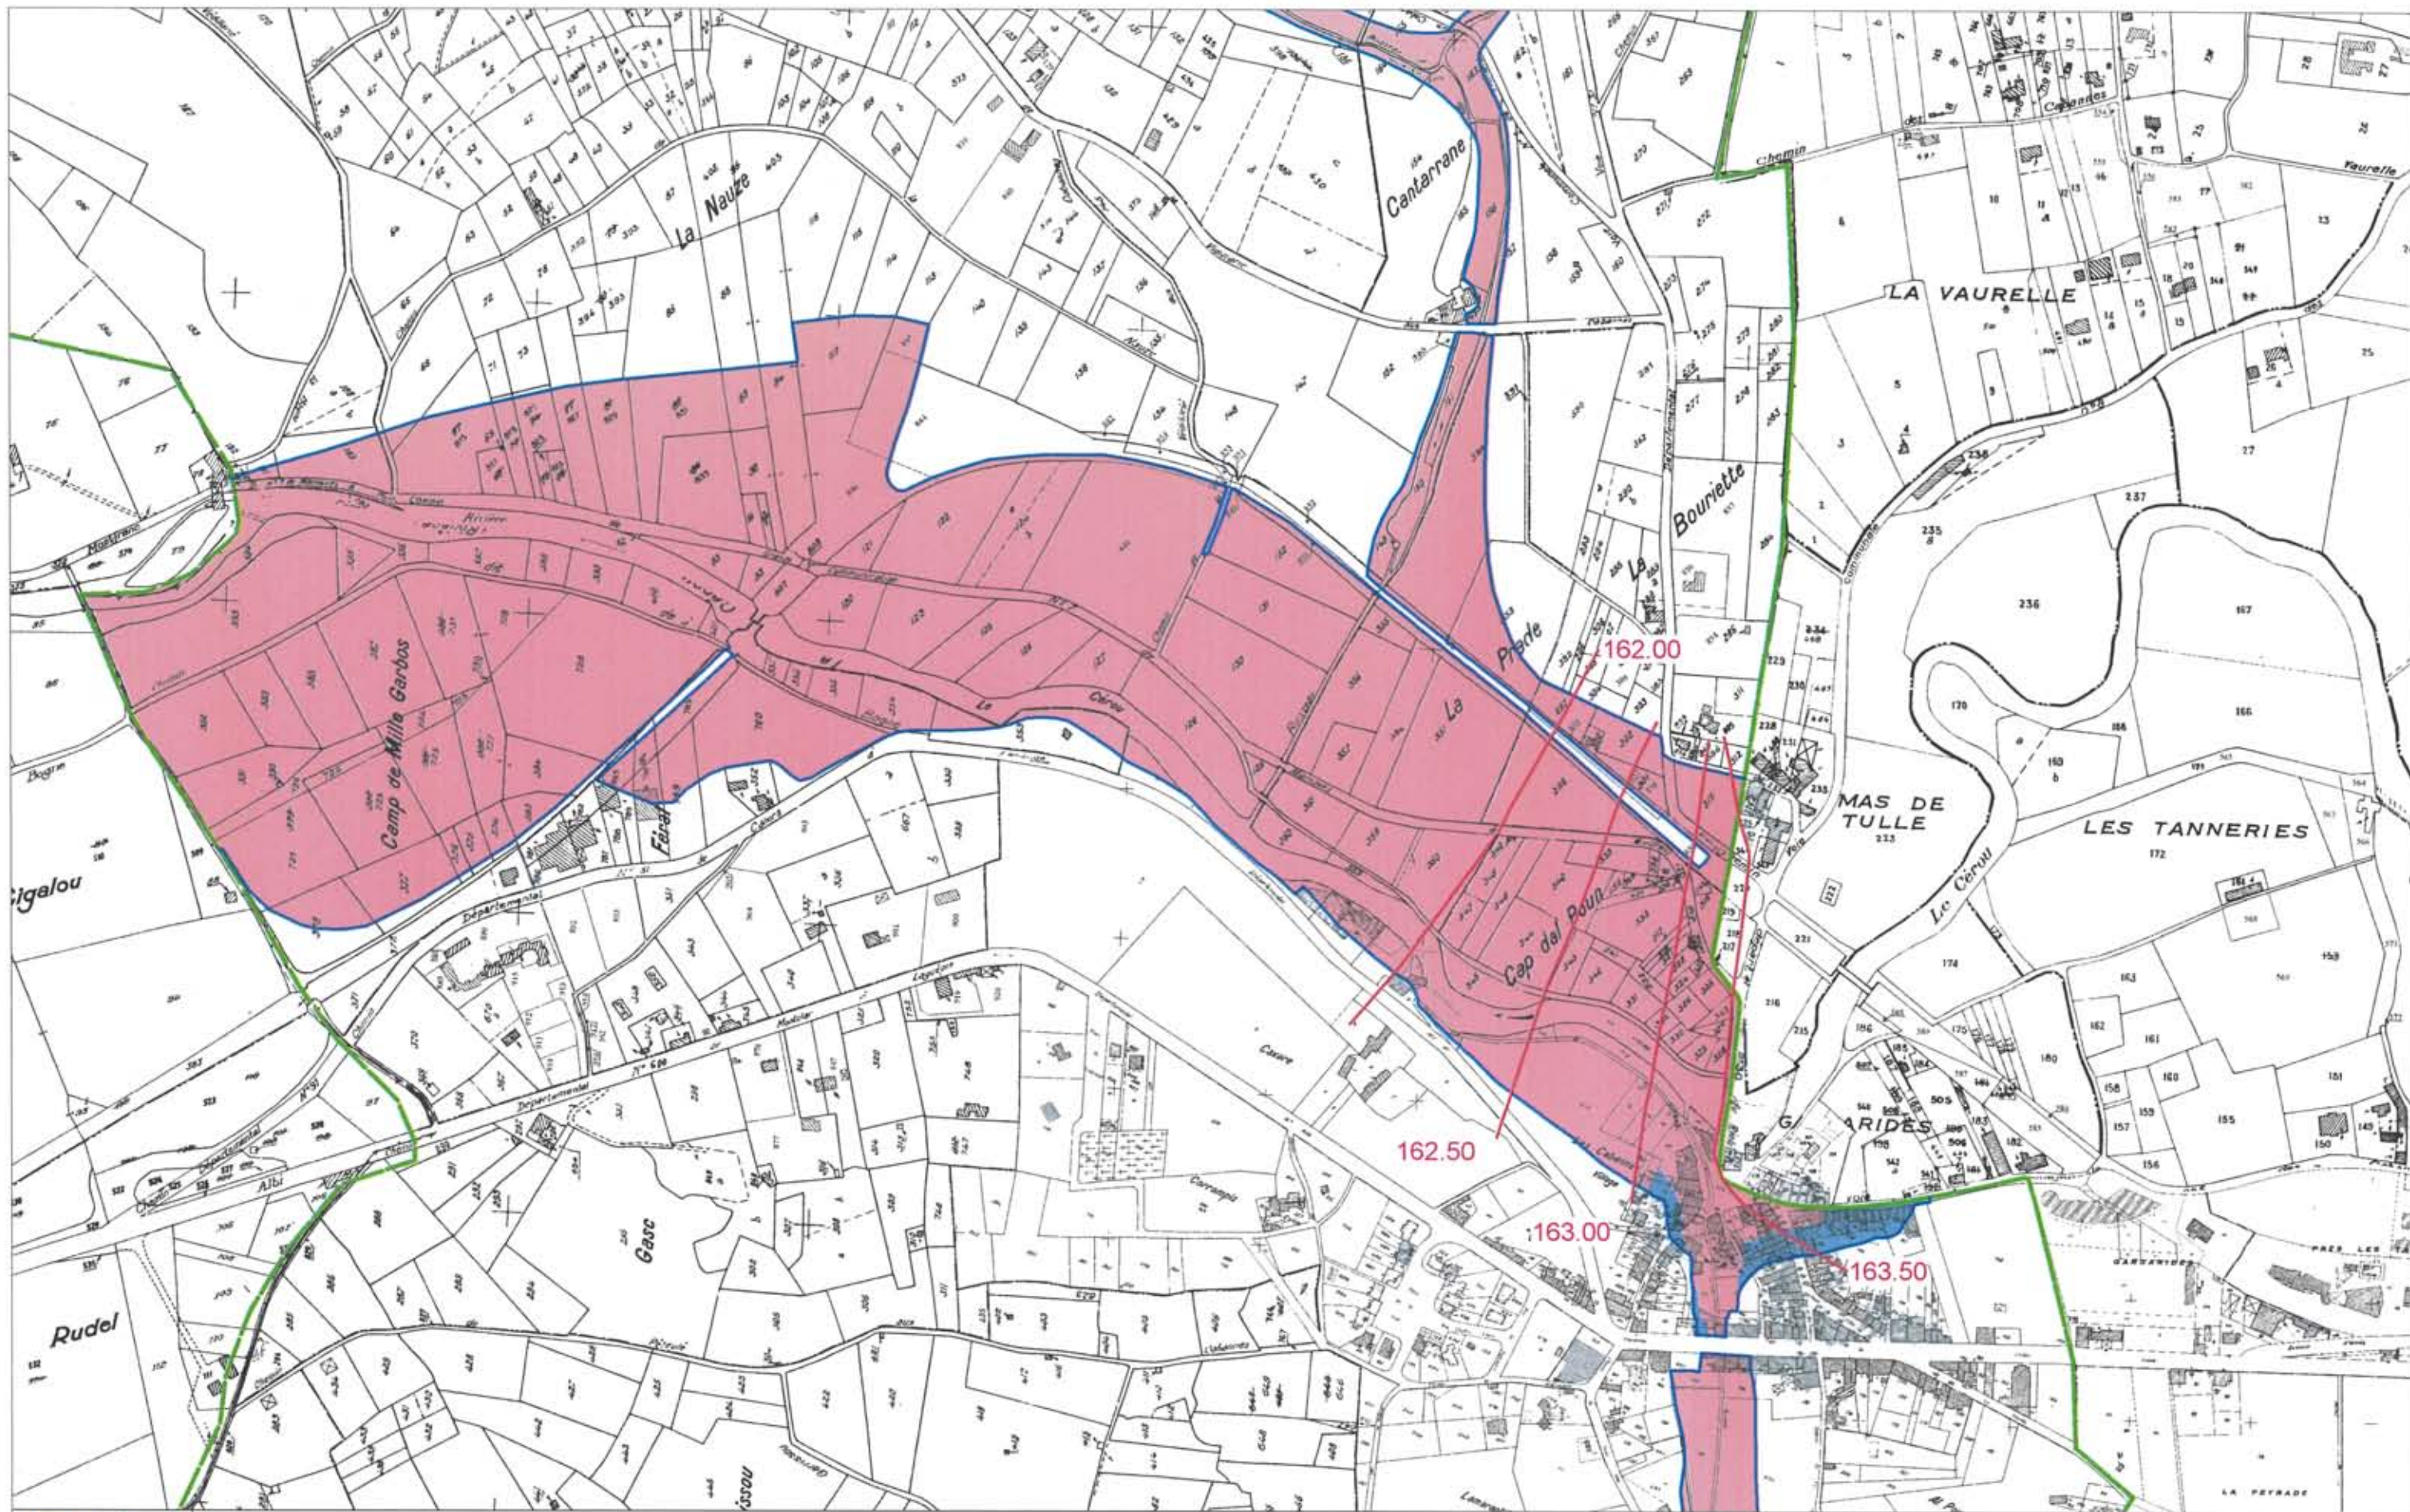

COMMUNE DES CABANNES

Tableau d'assemblage
carte des zonages

ECHELLE 1 / 25.000

PREFECTURE
DU
TARN

Direction Départementale des Territoires

PPR INONDATION DU CEROU
CARTE DES ZONAGES
COMMUNE DES CABANNES

Avril 2012

ZONAGES :

- ZONE BLEUE
- ZONE ROUGE

Limite de la crue de référence

Réalisé par GEOSPHAIR

ECHELLE 1 / 10.000

PREFECTURE
DU
TARN

Direction Départementale des Territoires

PPR INONDATION DU CEROU
CARTE DES ZONAGES
COMMUNE DES CABANNES

Février 2012

ZONAGES :

- ZONE BLEUE**
- ZONE ROUGE**

480.00

Isocote et cote de la
crue de référence (en NGF)

Limite de la crue de référence
(crue du 03/03/1930)

ECHELLE 1 / 5.000

Réalisé par GEOSPHAIR