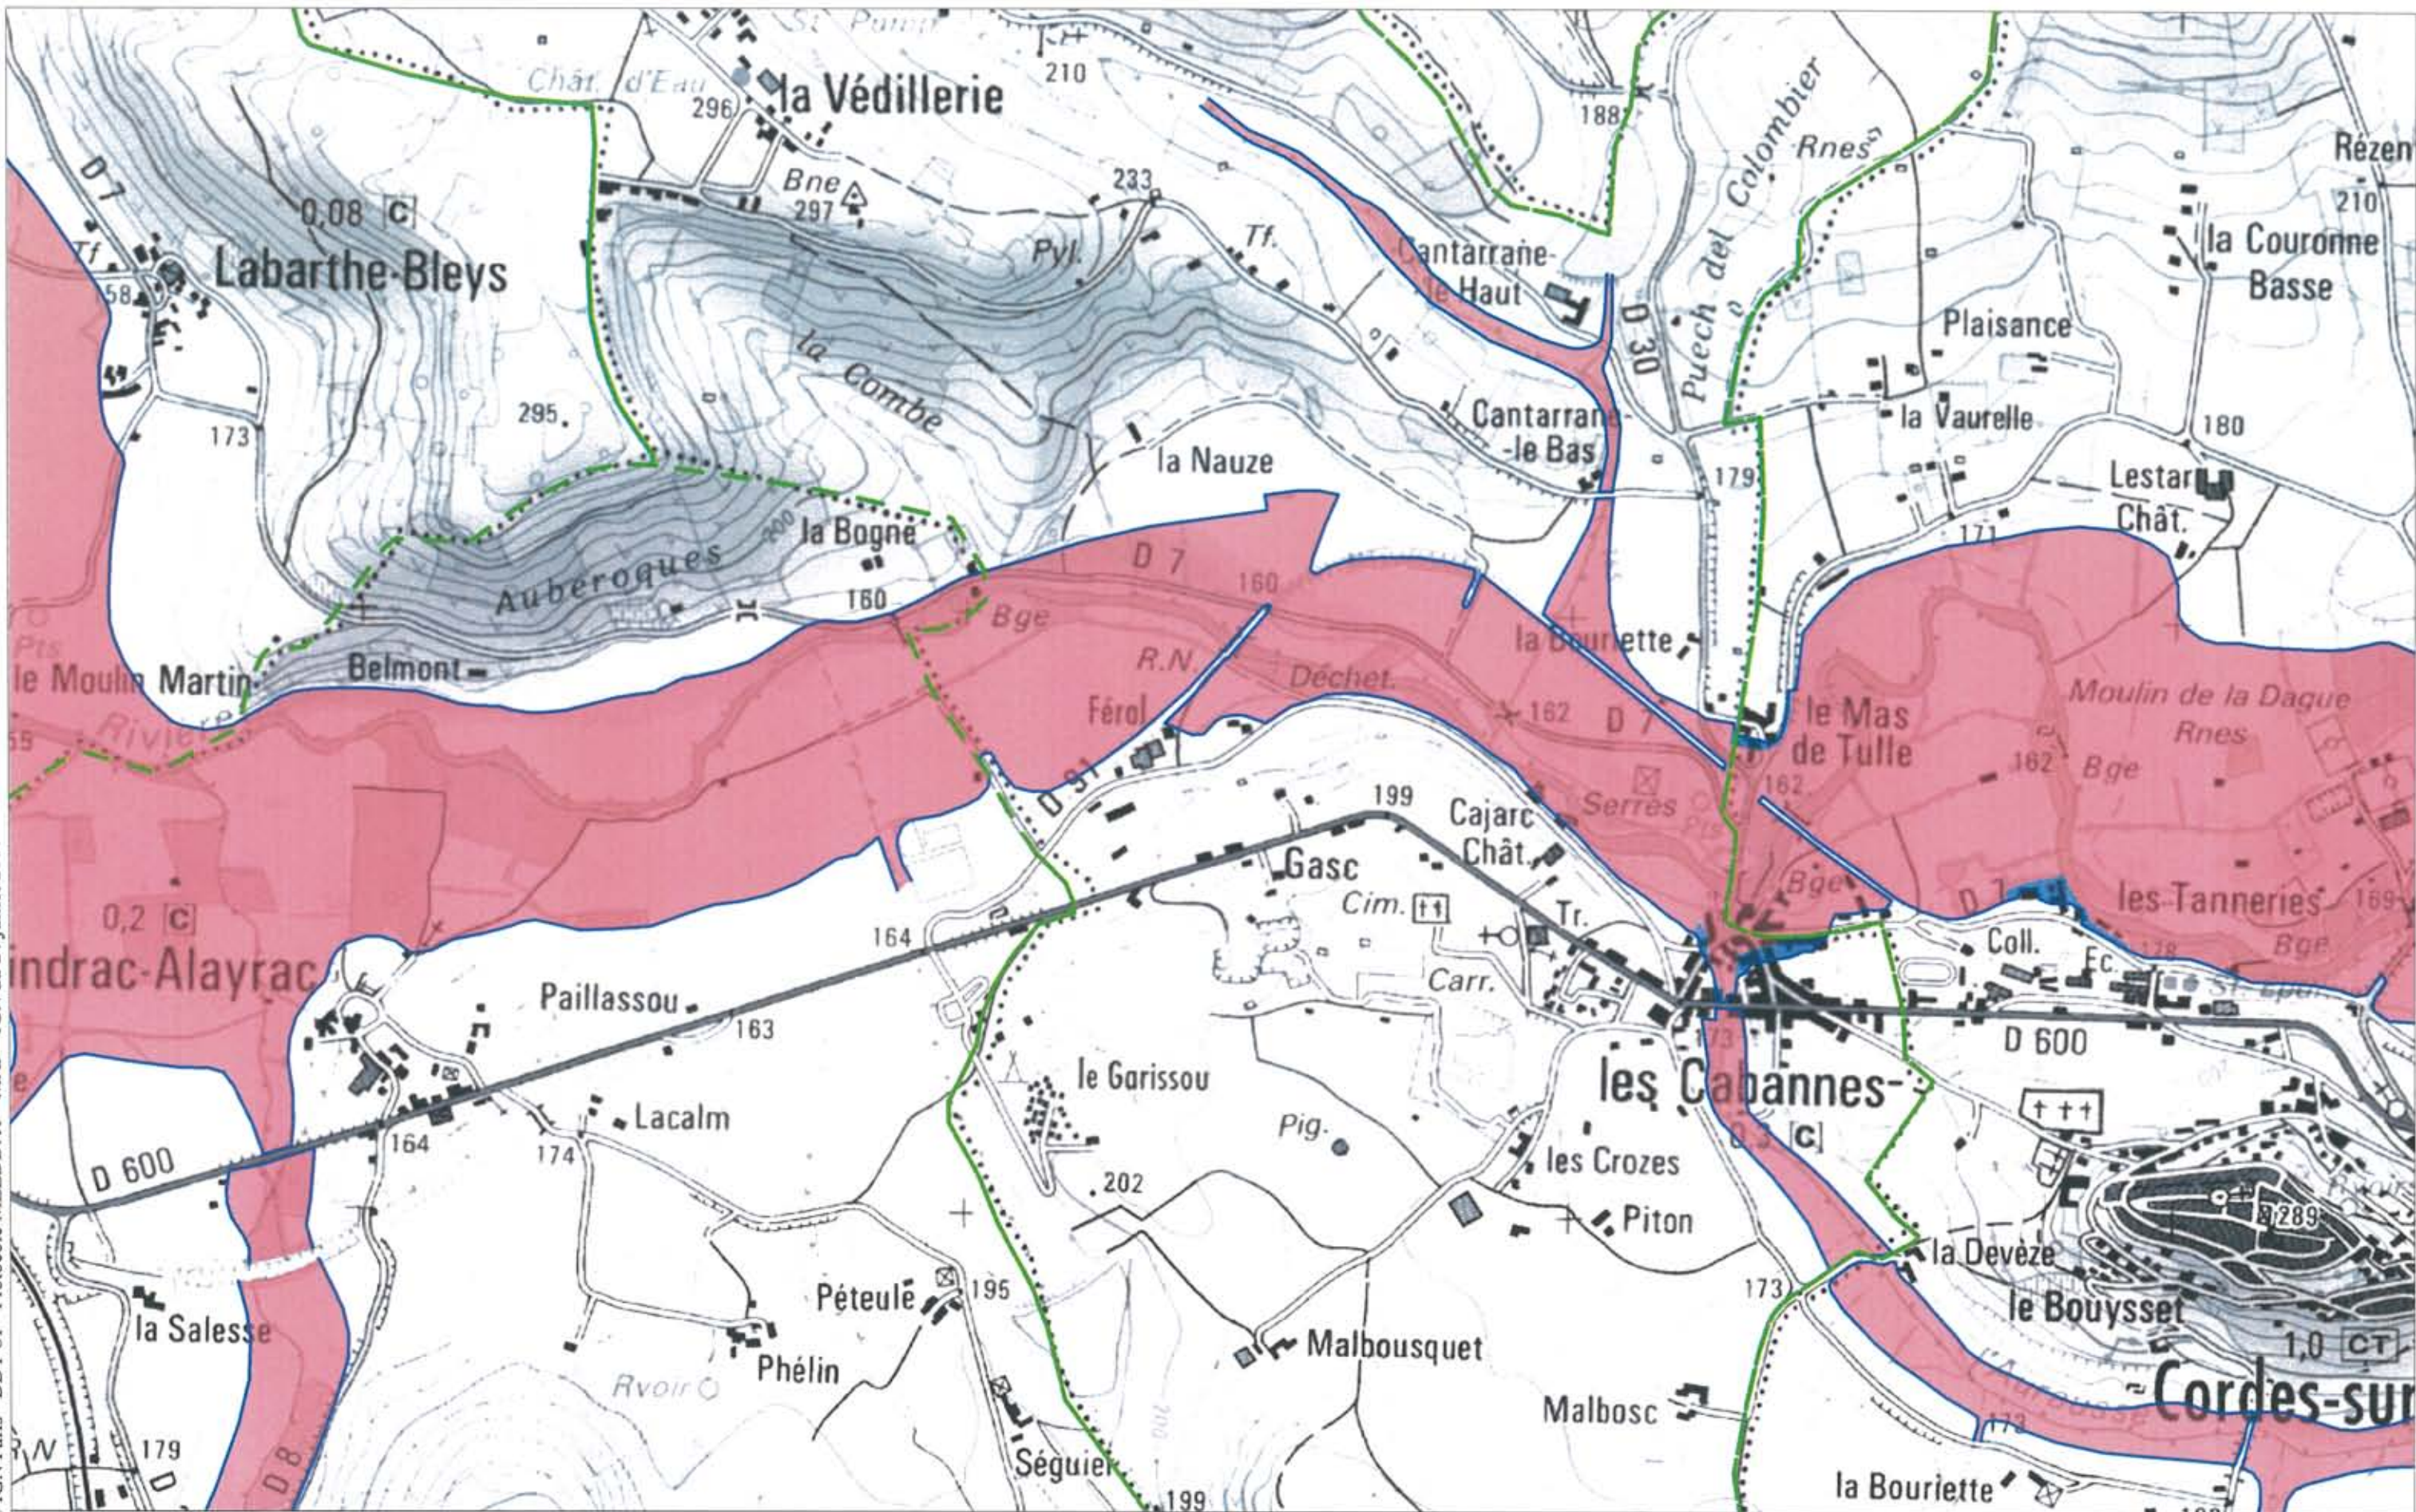

COMMUNE DES CABANNES

Tableau d'assemblage
carte des zonages

ECHELLE 1 / 25.000

PREFECTURE
DU
TARN

Direction Départementale des Territoires

PPR INONDATION DU CEROU
CARTE DES ZONAGES
COMMUNE DES CABANNES

Avril 2012

ZONAGES :

- ZONE BLEUE
- ZONE ROUGE

Limite de la crue de référence

Réalisé par GEOSPHAIR

ECHELLE 1 / 10.000

PREFECTURE
DU
TARN

Direction Départementale des Territoires

PPR INONDATION DU CEROU
CARTE DES ZONAGES
COMMUNE DES CABANNES

Février 2012

ZONAGES :

- ZONE BLEUE**
- ZONE ROUGE**

480.00

Isocote et cote de la
crue de référence (en NGF)

Limite de la crue de référence
(crue du 03/03/1930)

ECHELLE 1 / 5.000

Réalisé par GEOSPHAIR